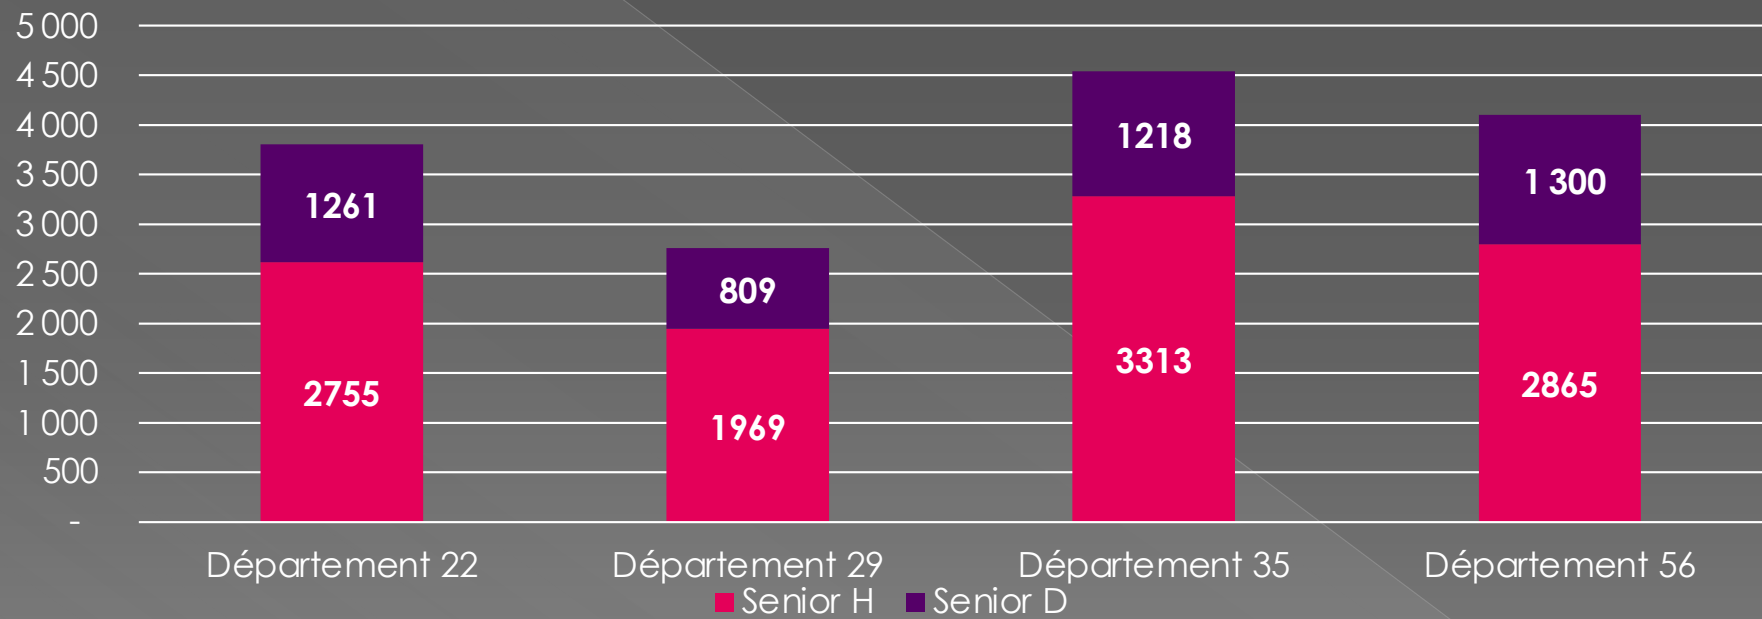

Je souhaite que l'année 2025 soit pour vous Toutes et Tous, une année riche en émotion et qu'elle voit vos souhaits personnels et golfigues se réaliser.

22

42 golfs ont adhéré
à notre association en 2024
15490 Seniors sur les 21 413 licenciés de
la Ligue de Bretagne

4 588 Dames et 10 902 Messieurs

35

56

Licenciés seniors en Bretagne

S E N I O R S G O L F E U R S

Résultats Sportifs
2024

par Françoise - **DE BRETAGNE**
Alain et Christian

Compétition l'HERMINE